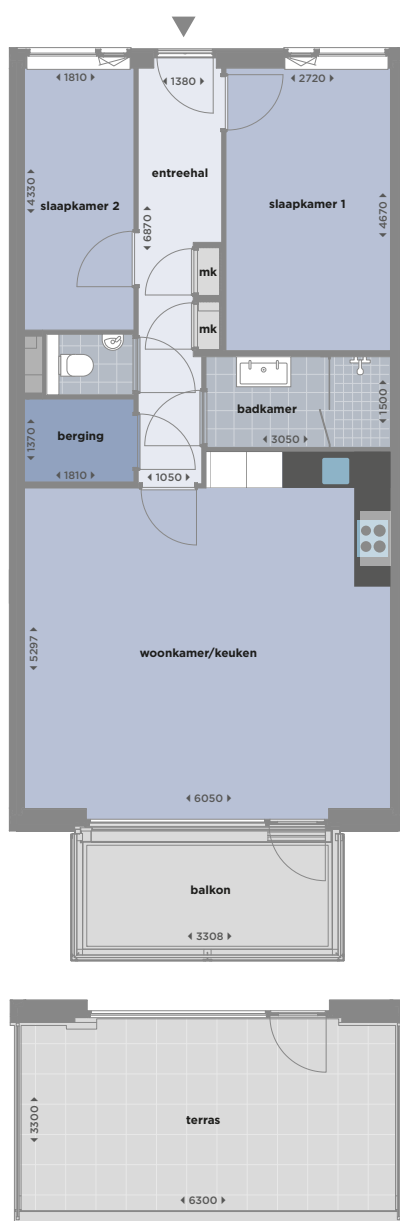

Entree met toegang tot slaapkamers, toilet, badkamer, berging en woonkamer • Ruime woonkamer met open keuken en toegang tot balkon of terras • Luxe keuken in hoekopstelling met zwart composietstenen aanrechtblad, compleet met ATAG inbouwapparatuur: koelvriescombinatie, combimagnetron, inductiekookplaat, wandschouwkap en vaatwasser • Twee slaapkamers • Badkamer met aparte douche en wastafel voor dubbel gebruik • Berging • Balkon of terras op het zuidoosten

Koraal 107, 108*, 109, 110*, 111, 112*, 113, 114*, 115 & 116