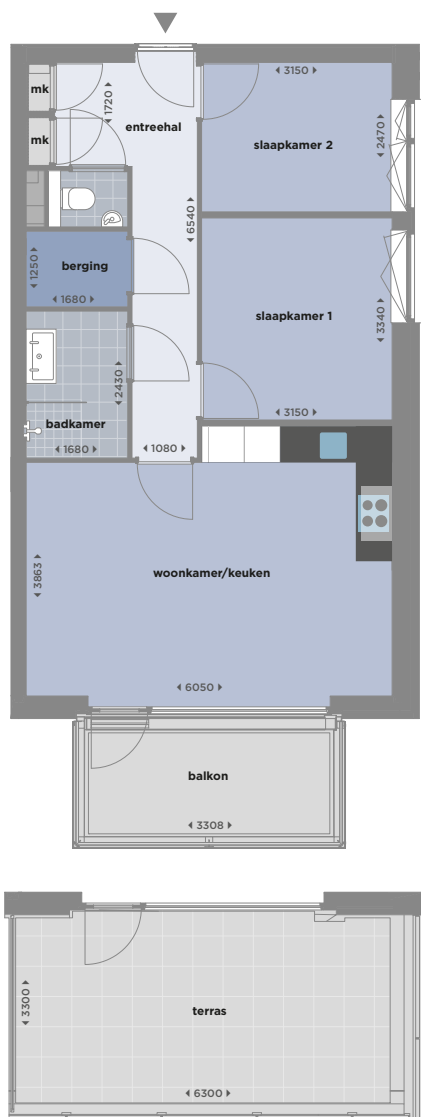

Entree met toegang tot slaapkamers, toilet, berging, badkamer en woonkamer • Ruime woonkamer met open keuken en toegang tot balkon of terras • Luxe keuken in hoekopstelling met zwart composietstenen aanrechtblad, compleet met ATAG inbouwapparatuur: koelvriescombinatie, combimagnetron, inductiekookplaat, wandschouwkap en vaatwasser • Twee slaapkamers • Badkamer met aparte douche en wastafel voor dubbel gebruik • Berging • Balkon of terras op het zuidoosten